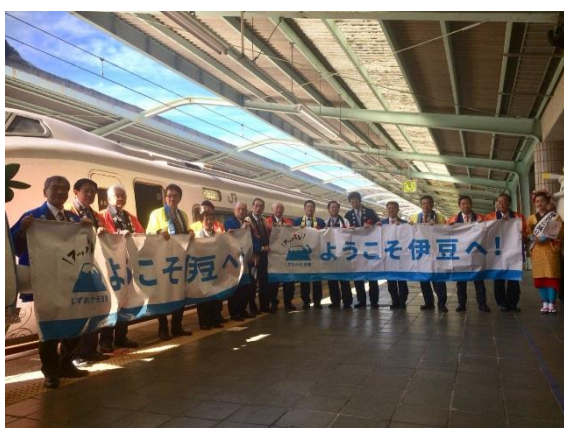

静岡デスティネーションキャンペーン

オープニングイベントの実施

平成31年3月31日(日)にJR東日本伊東線・伊豆急行線・伊豆箱根鉄道駿豆線主要駅及びJR東海東海道線三島駅にて静岡DCオープニング前日のお出迎えを地元観光関連団体の皆さまを中心に200名以上のスタッフが伊豆を訪れた観光客の皆さまをお出迎えし、伊豆の魅力を発信しました。

【伊豆急下田駅】